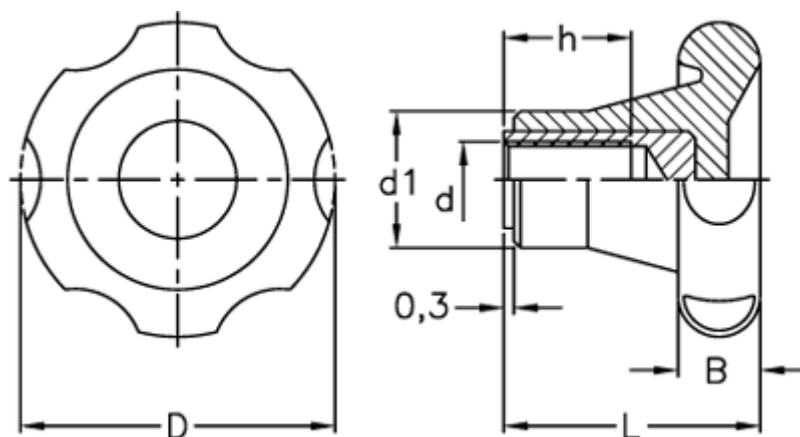

Varenummer: 2302075251
Beskrivelse: E+G Stjernegreb
VL.155/70 B-M12

Mål

B	= 18
D	= 69
d1	= 27
d 6H	= M12
h	= 20
L	= 42